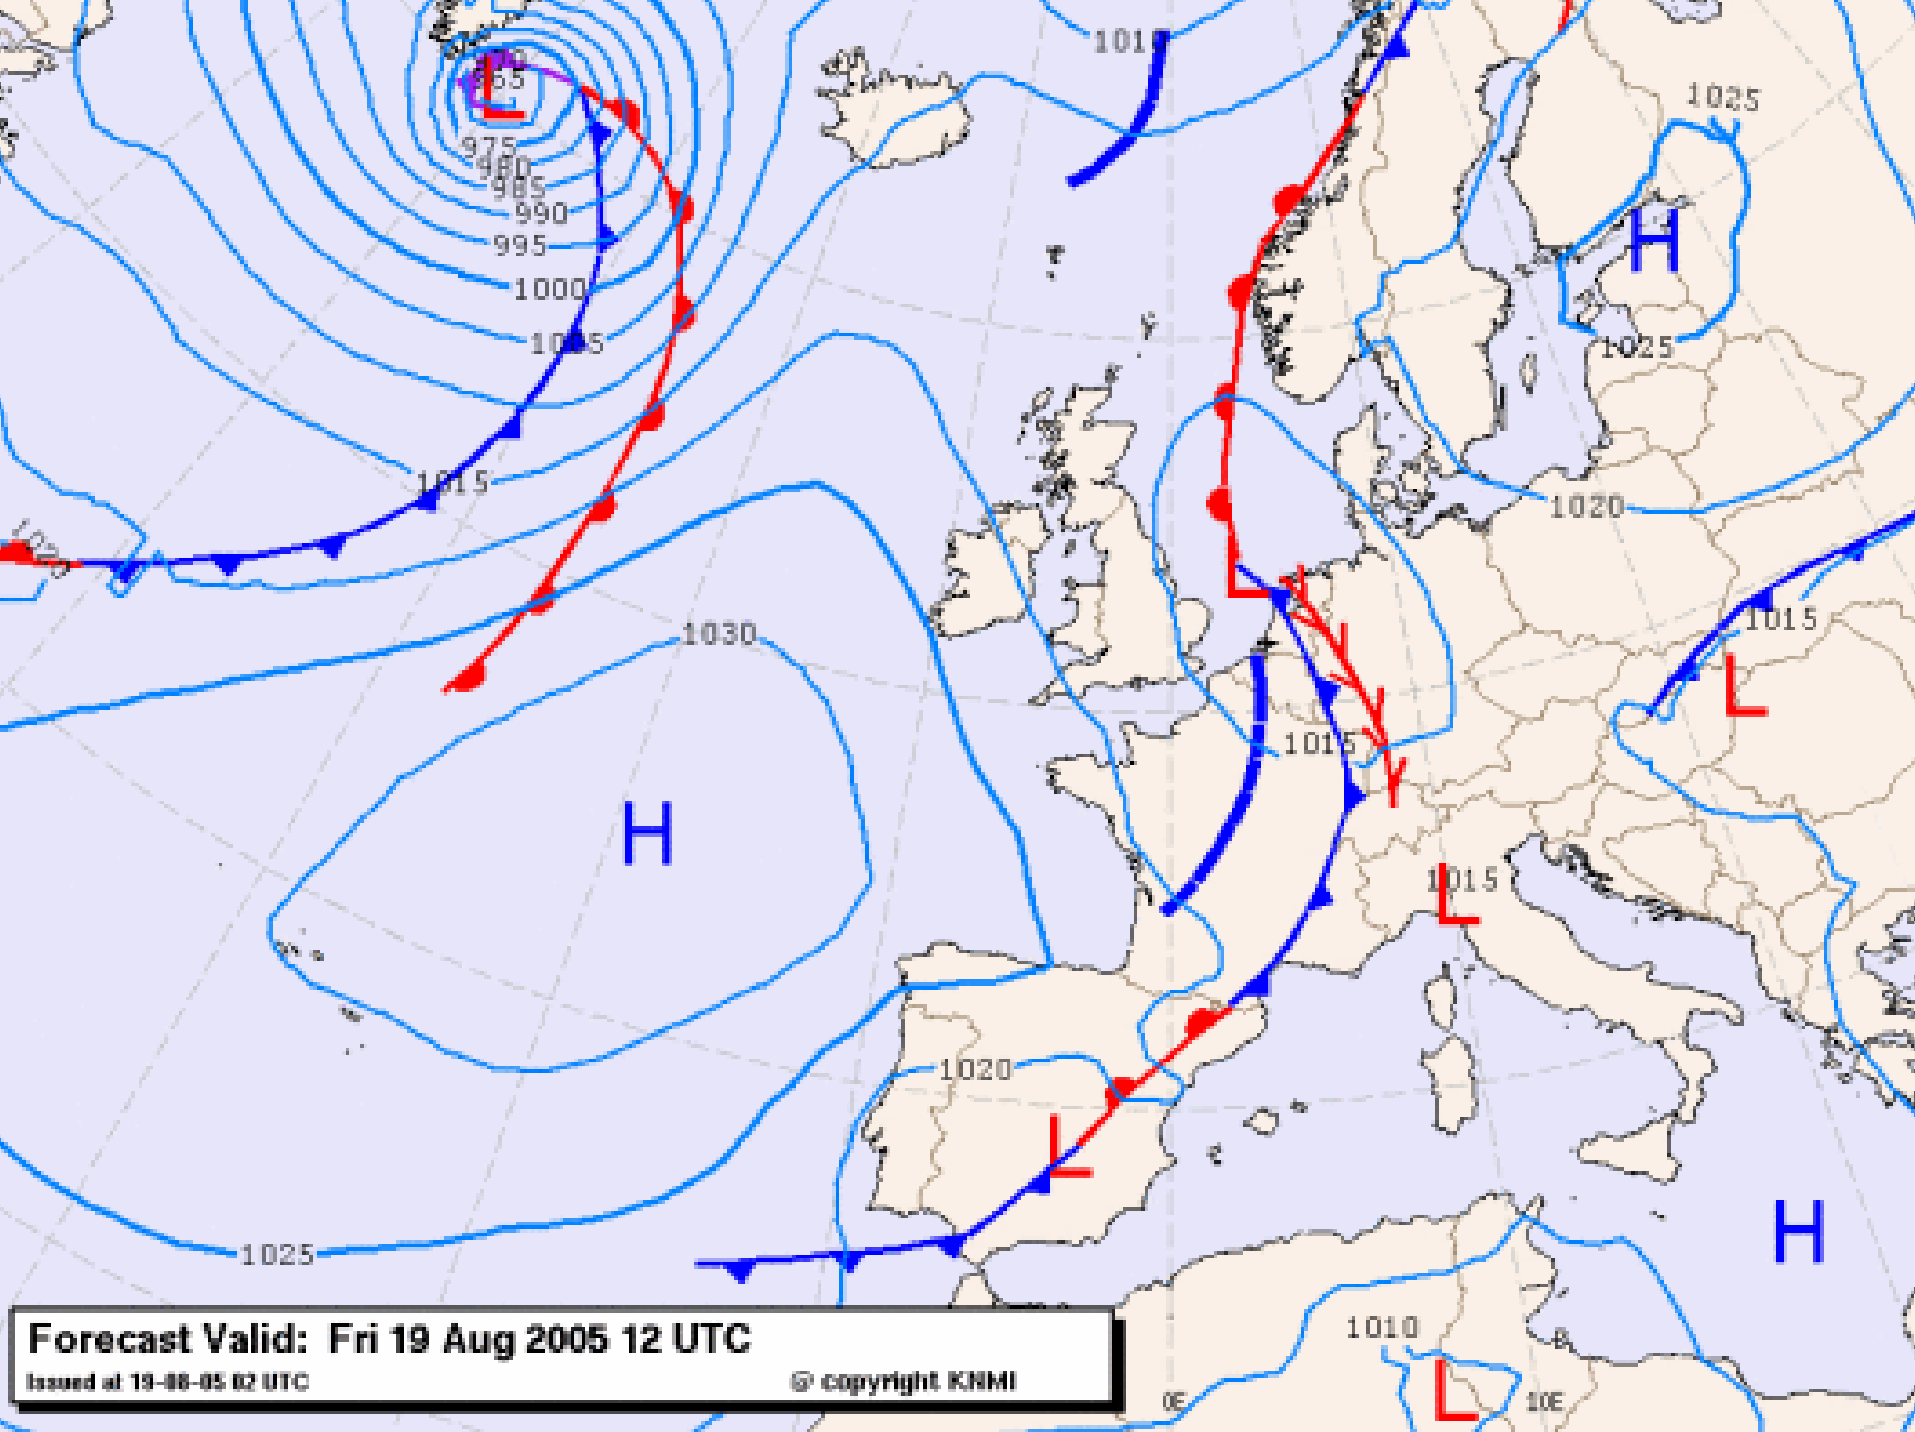

# windtoren

**Forecast Valid: Fri 19 Aug 2005 12 UTC**  
Issued at 19-08-05 02 UTC  
© copyright KNMI

Beeld in roombeek

Een beeld over wind

Eigenlijk....

Een beeld over buiten zijn, kijken,  
water, horizon....