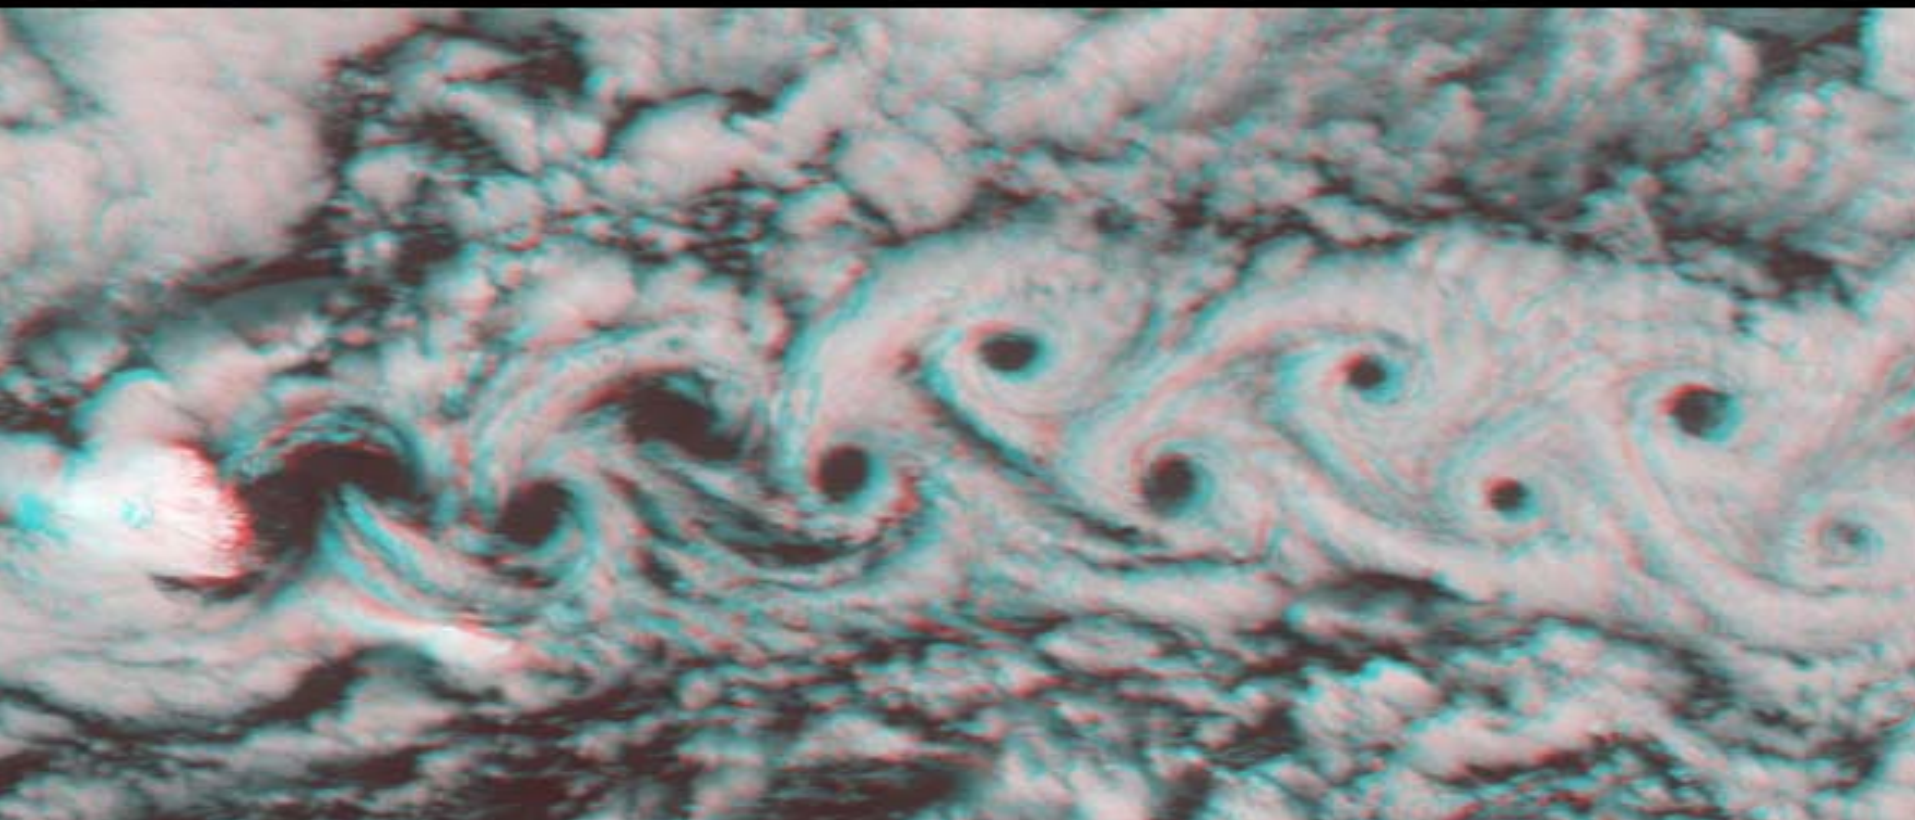

# windtoren

**Forecast Valid: Fri 19 Aug 2005 12 UTC**  
Issued at 19-08-05 02 UTC  
© copyright KNMI

Beeld in roombeek

Een beeld over wind

Eigenlijk....

Een beeld over buiten zijn, kijken,  
water, horizon....

# De plek: kroedhöfteplein