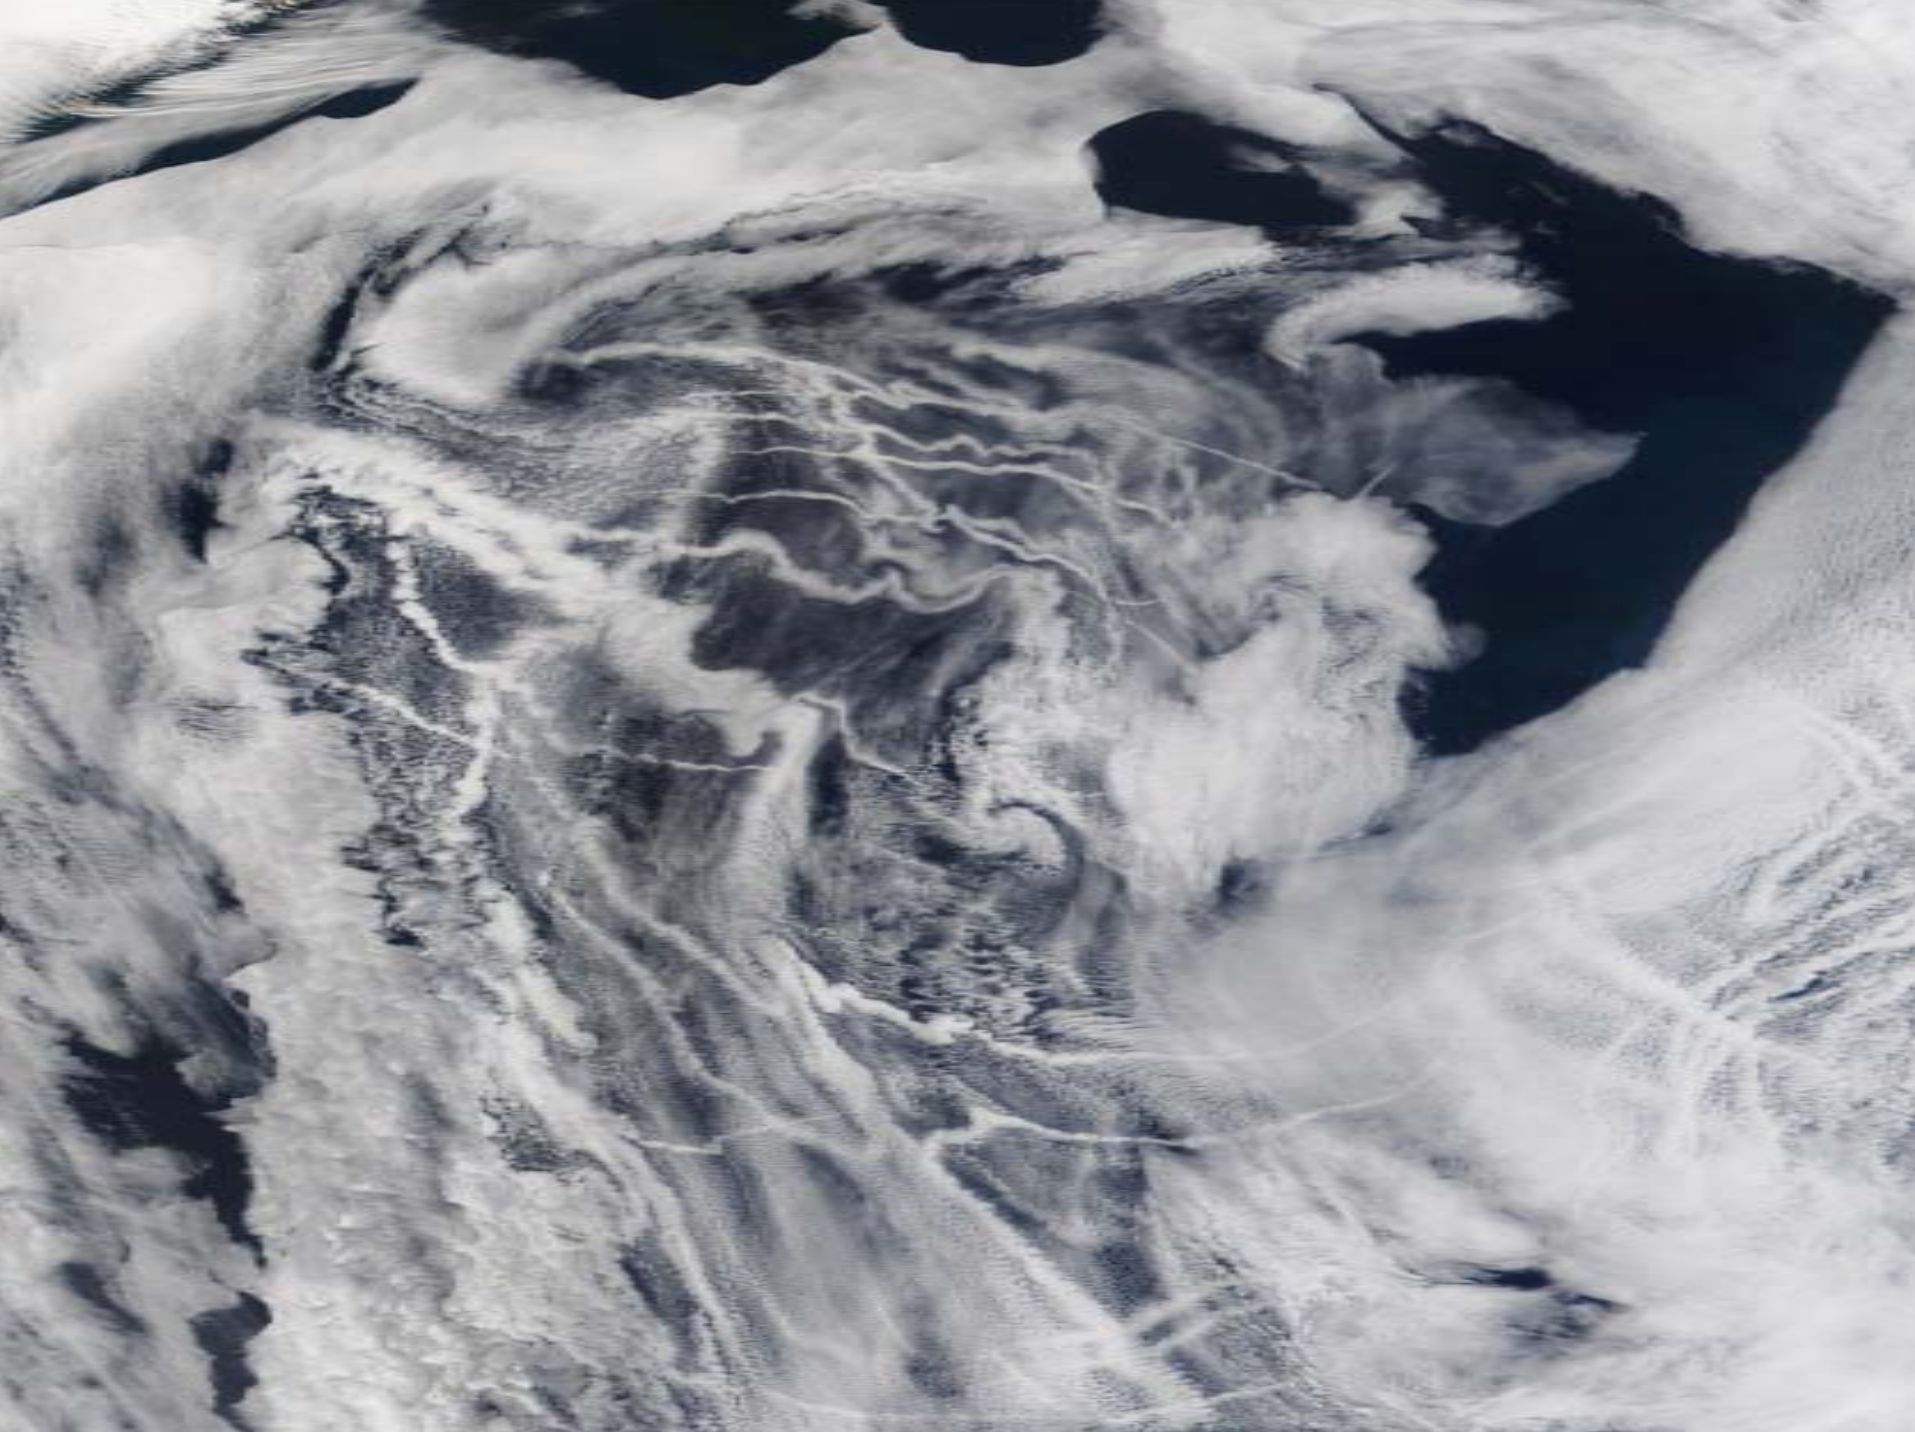

# windtoren

**Forecast Valid: Fri 19 Aug 2005 12 UTC**  
Issued at 19-08-05 02 UTC  
© copyright KNMI

Beeld in roombeek

Een beeld over wind

Eigenlijk....

Een beeld over buiten zijn, kijken,  
water, horizon....

# De plek: kroedhöfteplein